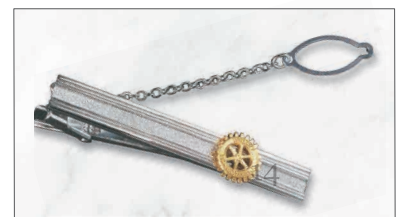

シルバーアクセサリー(銀製)

すべてロータリーマーク(7mm)を使用しています。

ウェーブ タイバー 2990 ¥ 8,000 (税込¥ 8,800)
カフス 2985 ¥15,000 (税込¥16,500)

タイトル 銀色
タイバー 2008 ¥ 7,900 (税込¥ 8,690)
カフス 2010 ¥15,000 (税込¥16,500)
タイタック 2206 ¥ 8,400 (税込¥ 9,240)

タイバー
179 ¥7,700 (税込¥ 8,470)