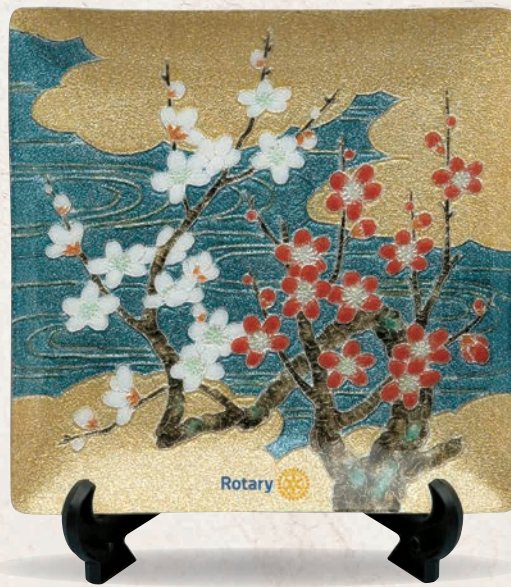

飾皿 紅白梅

2698 ¥20,000 (税込¥22,000)
18.0×18.0cm