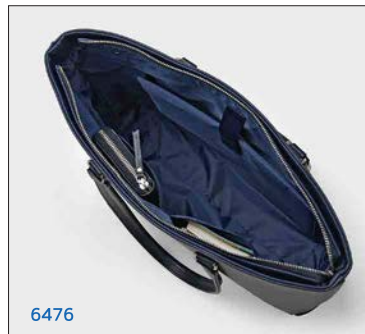

6475

6476

6475

6476

ビジネストートバック NEW

ブラック 6475 ¥16,000

ネイビーブルー 6476 (税込¥17,600)

W37.0×H32.0×D11.0cm、約1,120g