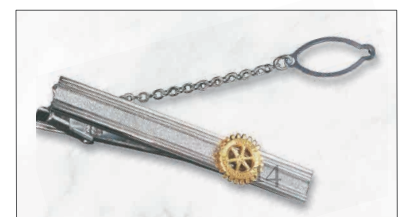

ループタイ

金
3084

銀
3085

銅
3086

ループタイ
ロータリーマーク
¥2,500 (税込¥2,750)
φ3cm

シルバーアクセサリー(銀製) すべてロータリーマーク(7mm)を使用しています。

ウェーブ タイバー 2990 ¥6,500 (税込¥7,150)
カフス 2985 ¥8,500 (税込¥9,350)

タイトル 銀色
タイバー 2008 ¥5,700 (税込¥ 6,270)
カフス 2010 ¥9,800 (税込¥10,780)
タイタック 2206 ¥5,200 (税込¥ 5,720)