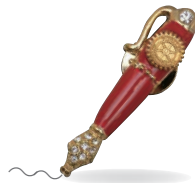

3165
スクエア(クリスタル)

3166
スクエア(レッド)

3167
スクエア(ブルー)

¥3,000 (税込¥3,300)

6050
万年筆(青)

6051
万年筆(ピンク)

6052
万年筆(赤)

6053
万年筆(白)