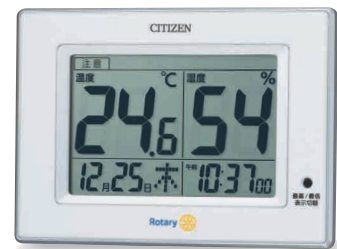

シチズン 温・湿度時計

2503 ¥3,000 (税込¥3,300)

10.5×14.5×2.4cm、210g
クォーツ時計、温・湿度表示
環境目安表示、カレンダー