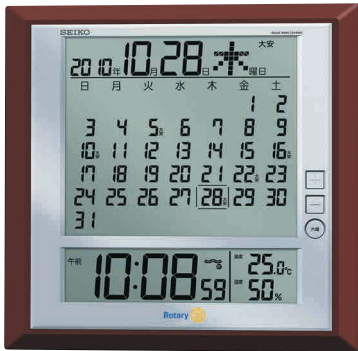

2490

掛置兼用

掛置兼用

セイコー マンスリーカレンダー 電波時計

2490 ¥15,000 (税込¥16,500) 2835 ¥10,000 (税込¥11,000)

掛 28.6×29.0×2.5cm
置 27.9×29.0×10.3cm、800g

掛 17.0×17.0×2.5cm
置 16.5×17.0×7.0cm、370g

前面 ガラス、電波修正機能、電池切れ予告、温・湿度表示
電子音アラーム(2835のみ)、2099年までのフルオートカレンダー
月めくり、カレンダー開始曜日切替(日曜もしくは月曜)、六曜表示

セイコー 電波掛置時計

6305 ¥7,000 (税込¥7,700)

9.5×16.2×4.7cm、195g
前面 ガラス、高コントラスト液晶(白色LED表示)、
六曜表示、時刻/カレンダー/温度・湿度表示切替、
ダンダントーン、アラームオートストップ
約5分間、明るさ切替機能(3段階)、バックアップ用
電池CR2032×1、専用ACアダプターつき

掛置兼用

セイコー 電波掛置時計

6033 ¥5,000 (税込¥5,500)

12.7×16.5×2.6cm、230g
前面 ガラス、電波修正機能
温・湿度表示、電子音アラーム
スヌーズ、アラームオートストップ機能
アラームモニター機能
2099年までのフルオートカレンダー
12時間制・24時間制切替式

セイコー 電波めざまし時計

白 2828 ¥4,300
黒 2829 (税込¥4,730)

9.0×12.7×5.8cm、210g
電波修正機能、温・湿度表示
電子音アラーム、アラーム2チャンネル
2099年までのフルオートカレンダー

セイコー
電波目覚まし時計

6307 ¥4,300 (税込¥4,730)

9.2×6.6×1.4cm、90g
スタンド使用時 8.8×6.6×4.7cm
前面 プラスチック、電池切れ
アラームモニター、湿度、温度
フルオートカレンダー、ライト
スヌーズ、電子音、ダンダントーン
アラームオートストップ 約5分間
ロックスイッチつき

シチズン 温・湿度時計 NEW

6371 ¥3,000 (税込¥3,300)

φ6.5×1.3cm、40g
マグネット付

シチズン 温・湿度時計

2503 ¥3,000 (税込¥3,300)

10.5×14.5×2.4cm、210g
クォーツ時計、温・湿度表示
環境目安表示、カレンダー