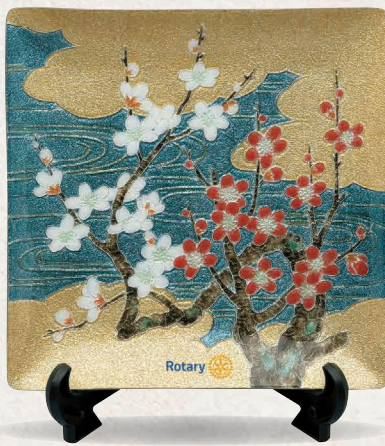

※製作期間受注後約14日

かぶせ文庫 彩花

- 2722** ¥15,000 (税込¥16,500)
- 26.8×33.6×6.7cm
- 会津若松塗

能作 錫製鯛箸置き NEW

- 6377** ¥3,200 (税込¥3,520)
- 1.1×5×3cm
- 2個入り(金銀各1個のセット)

飾皿 双鶴

- 2697** ¥12,500 (税込¥13,750)
- 18.0×18.0cm

飾皿 紅白梅