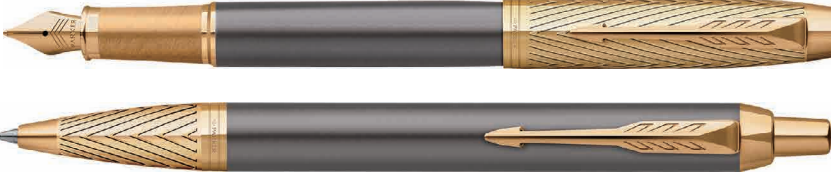

洋銀製 274 ¥2,000 (税込¥2,200)

スプーン 唐草

銀製 257 ¥5,000 (税込¥5,500)

洋銀製 273 ¥2,000 (税込¥2,200)

デミタススプーン 唐草

銀製 259 ¥4,000 (税込¥4,400)

洋銀製 275 ¥1,700 (税込¥1,870)

ロータリーマーク表示

万年筆、ボールペン、ローラーボール、ペンシルとは異なる全く新しい第5の筆記用具。

PARKER インジェニユイティ ブラックGT

5th 2312 ¥20,000 (税込¥22,000)

PARKER パーカーIM プレミアム アローGT スペシャルエディション NEW

万年筆 6385 ¥20,000 (税込¥22,000)
ボールペン 6386 ¥12,000 (税込¥13,200)

PARKER ソネット マットブラックGT